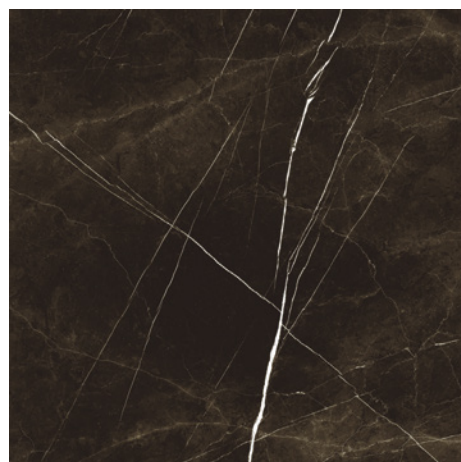

PIETRA GREY

SILK Surface

ARZAQ CERAMIC
أرزاق للسيراميك

A

B

C

D

1200x
1200mm
SLAB
TILES