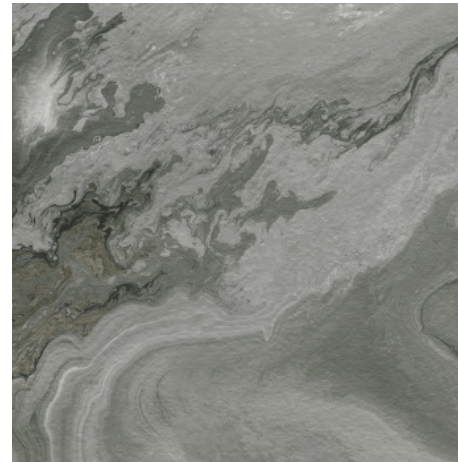

NEX SIDE BRON PULIDO — **POLISHED** *Surface*

ARZAQ CERAMIC
أرزاق للسيراميك

A

B

C

D

1200x
1200mm

SLAB
TILES