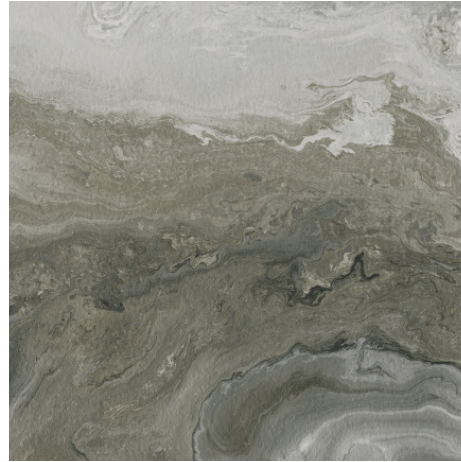

NEX SIDE BRON PULIDO — **POLISHED** *Surface*

ARZAQ CERAMIC
أرزاق للسيراميك

A

B

C

D

1200x
1200mm

SLAB
TILES