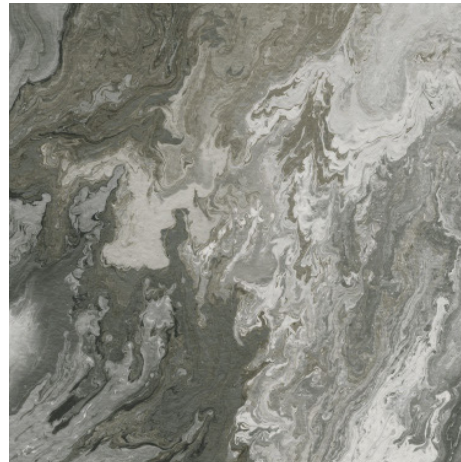

NEX SIDE BRON PULIDO — **POLISHED** *Surface*

ARZAQ CERAMIC
أرزاق للسيراميك

A

B

C

D

1200x
1200mm

SLAB
TILES