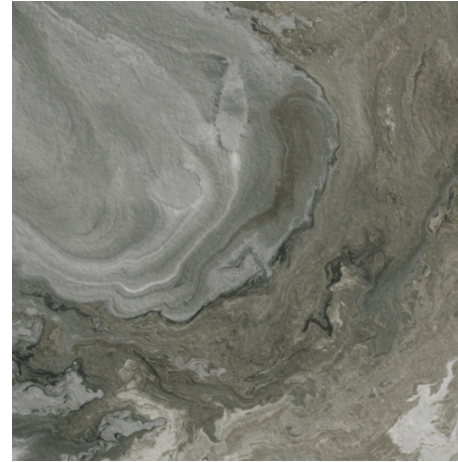

NEX SIDE BRON PULIDO — **POLISHED** *Surface*

ARZAQ CERAMIC
أرزاق للسيراميك

A

B

C

D

1200x
1200mm

SLAB
TILES