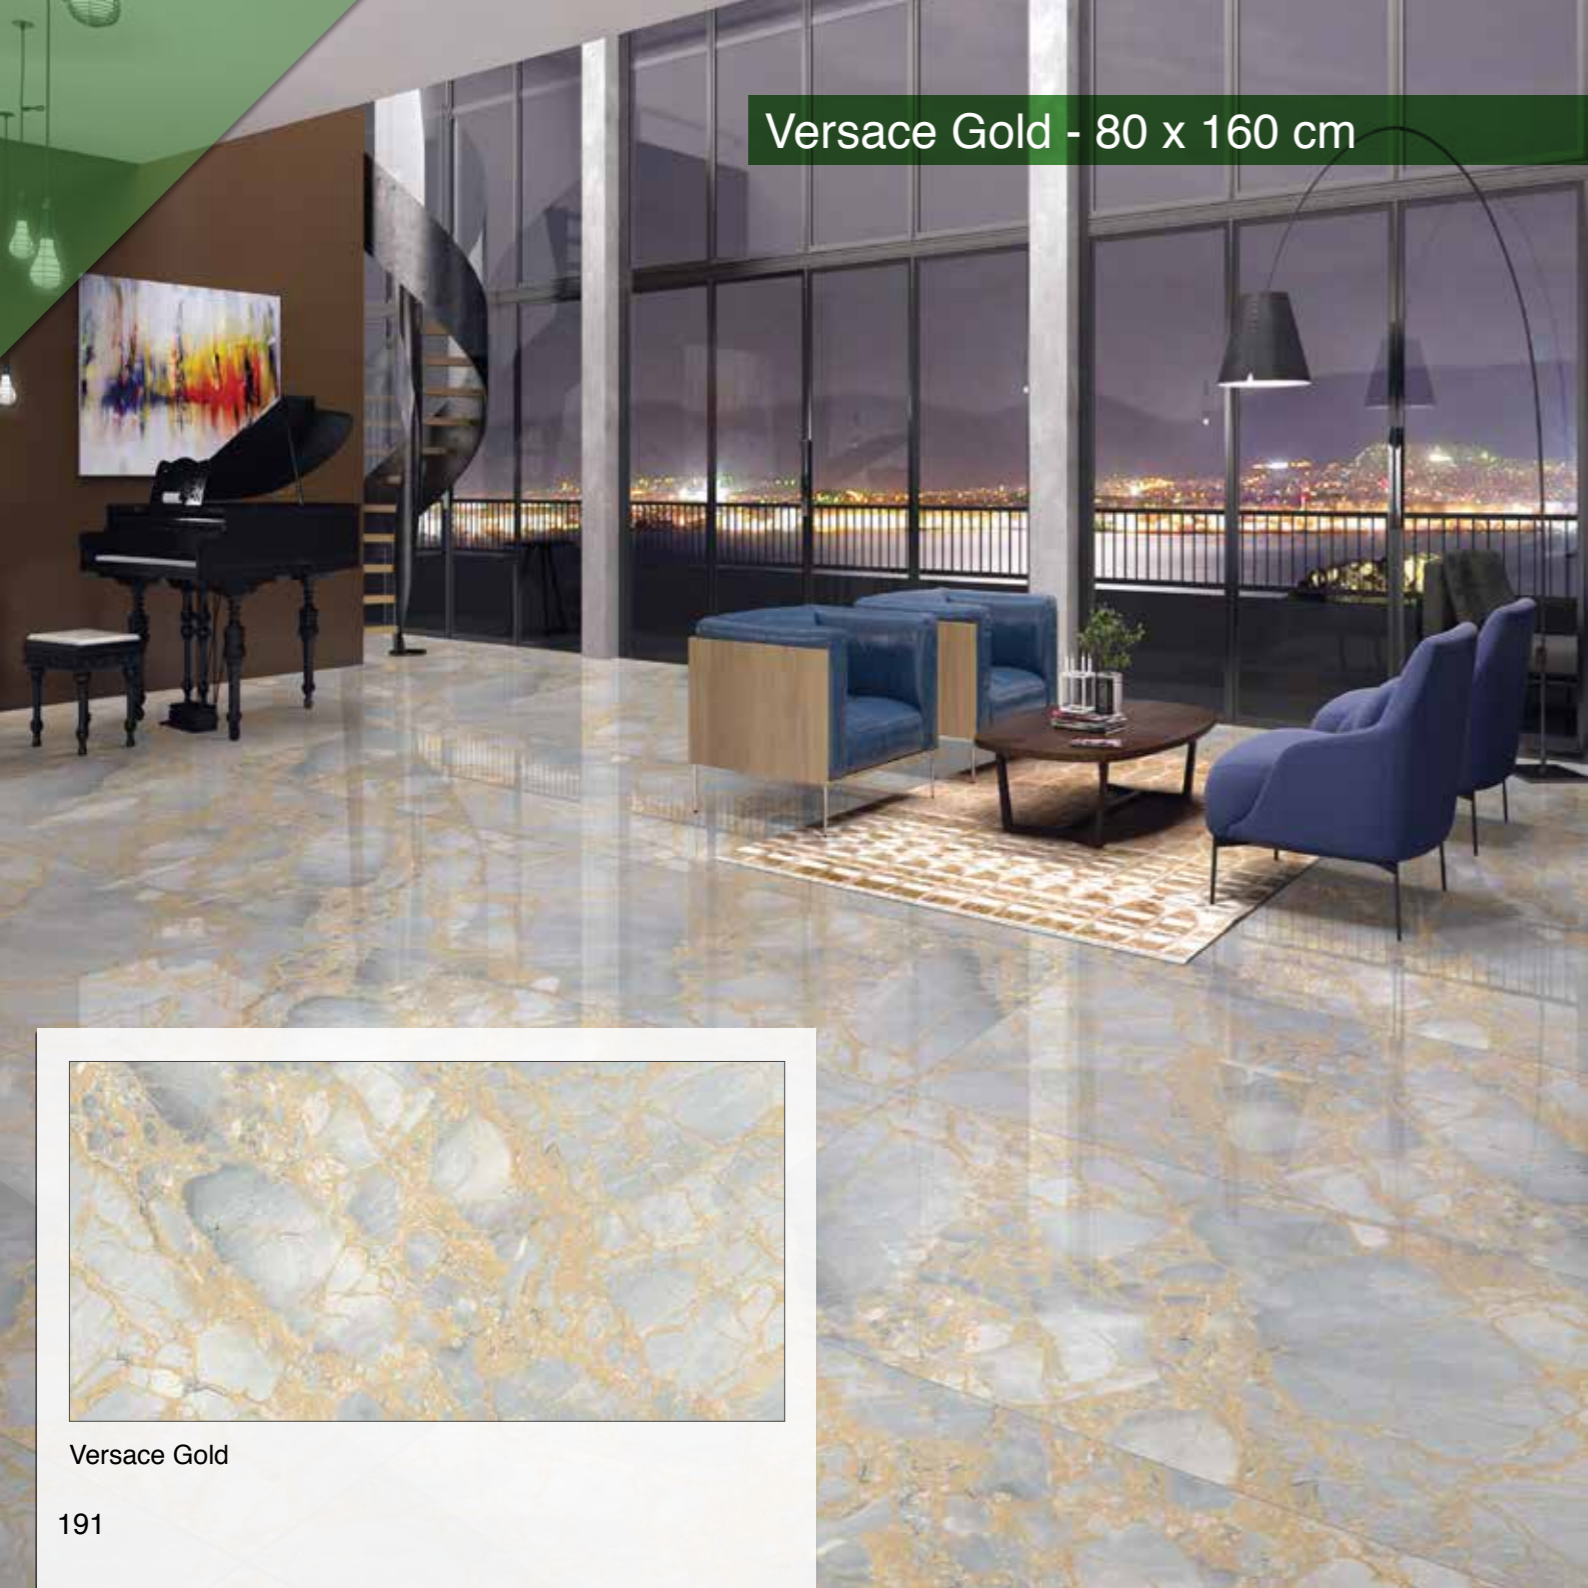

Silk Sathvario - 60 x 120 cm

Silk Sathvario

Rizola Tusk - 60 x 120 cm

Rizola Tusk

Tenuiz Choco - 60 x 120 cm

Tenuiz Choco

Torso - 60 x 120 cm

Torso

Versace Gold - 80 x 160 cm

Versace Gold

Brenzo Nero - 60 x 120 cm

Brenzo Nero

Enigma Wood Grande - 80 x 160 cm

Grande - 80 x 160 cm

Enigma Wood (3)

Enigma Wood Decor (1)