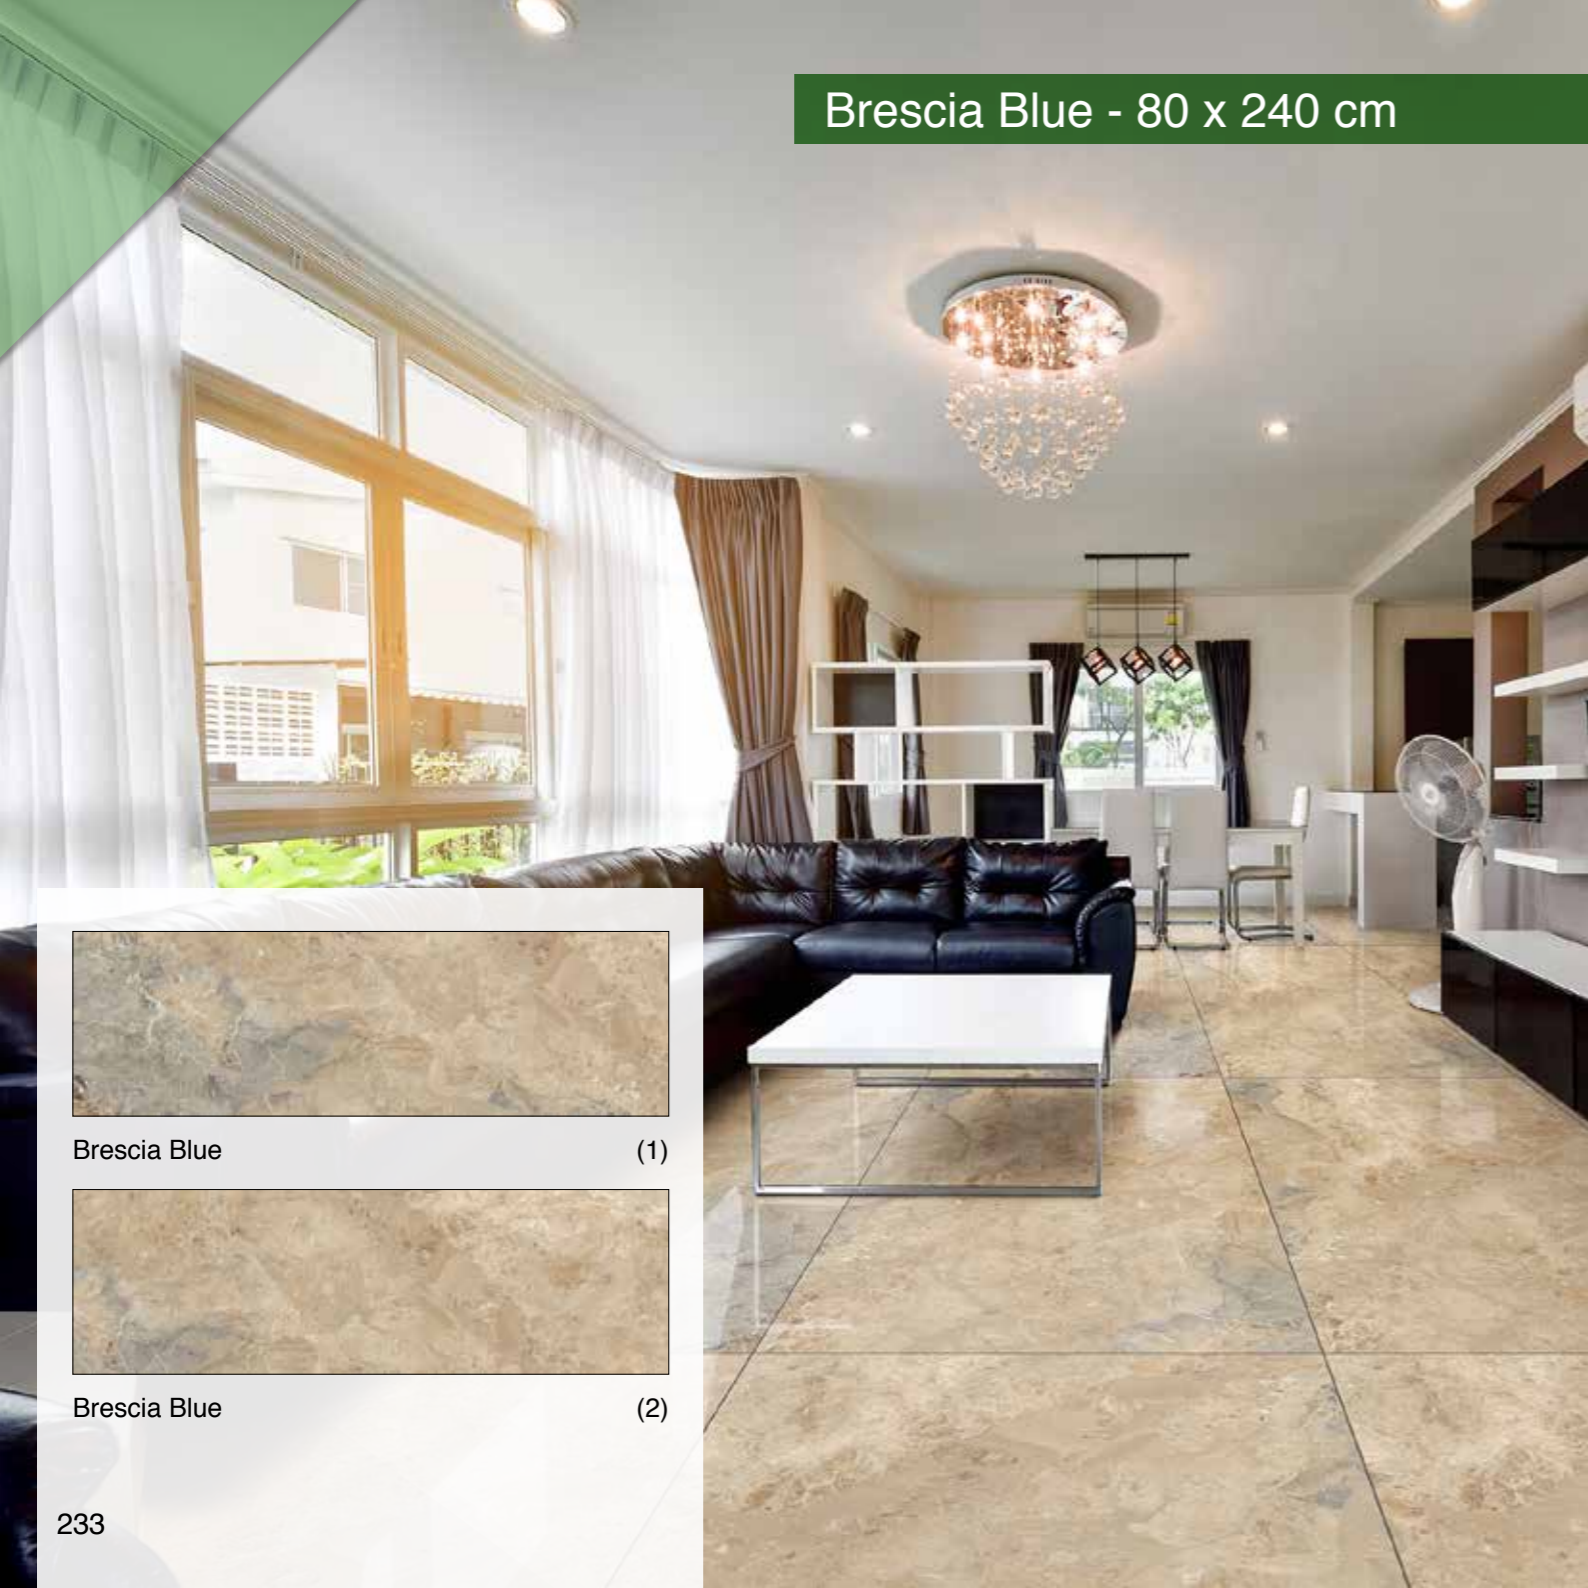

Max Trim 240 Statuario Vena - 80 x 240 cm

Lucido Swiss Onxy (1)

Lucido Swiss Onxy (2)

Lucido Swiss Onxy (3)

Brescia Blue - 80 x 240 cm

Brescia Blue (1)

Brescia Blue (2)

Lucido Marco Polo - 80 x 240 cm

Lucido Marco Polo (1)

Lucido Marco Polo (2)

CERAMIC PARQUET

Luxent - 15 x 90 cm

Celler - 15 x 90 cm

LUXENT Loft

LUXENT Forest

Celler Cognac