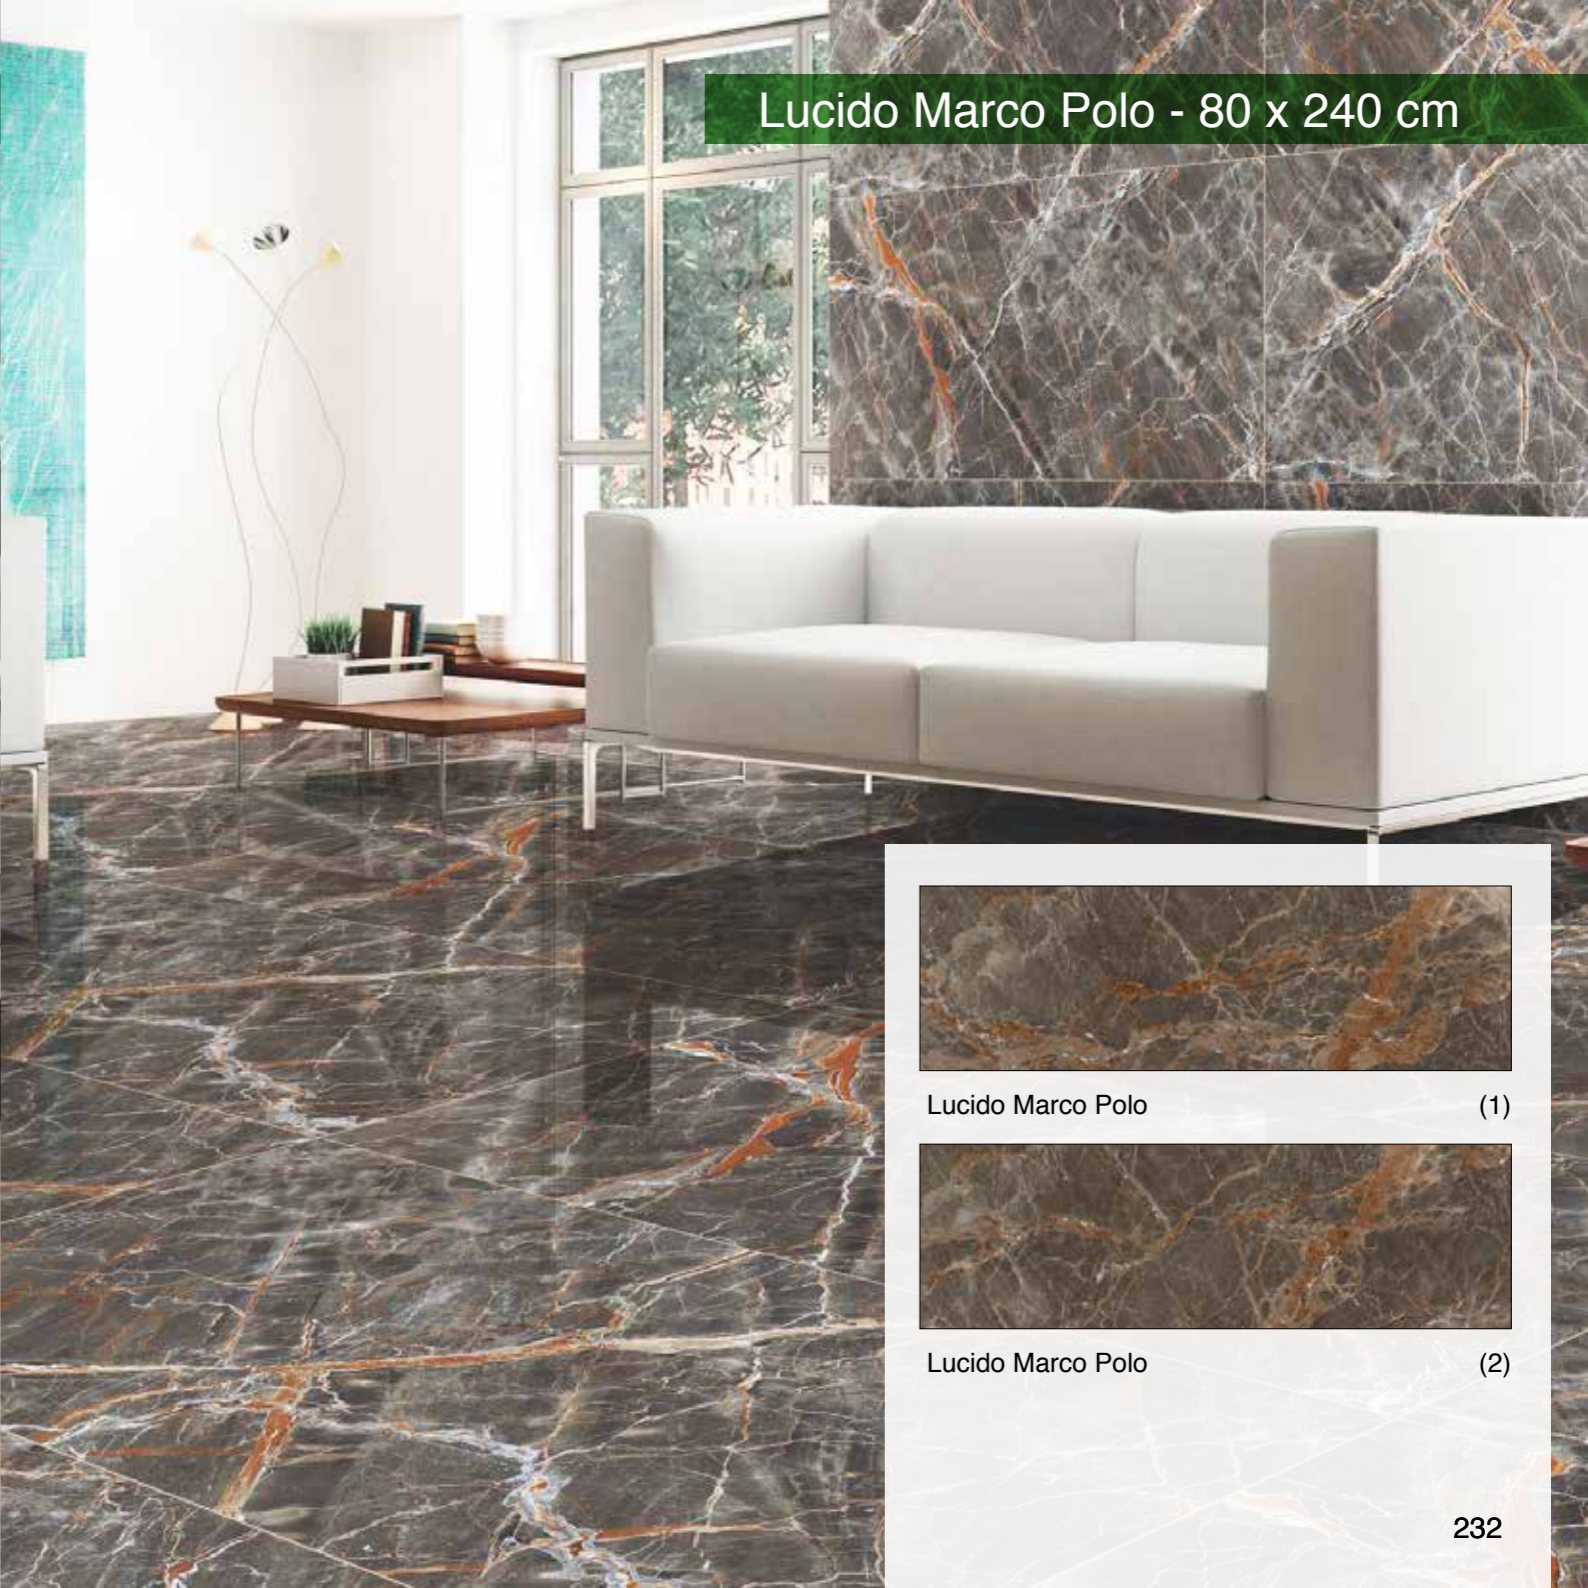

Max Trim 240 Statuario Vena - 80 x 240 cm

Lucido Swiss Onxy (1)

Lucido Swiss Onxy (2)

Lucido Swiss Onxy (3)

Brescia Blue - 80 x 240 cm

Brescia Blue (1)

Brescia Blue (2)

Lucido Marco Polo - 80 x 240 cm