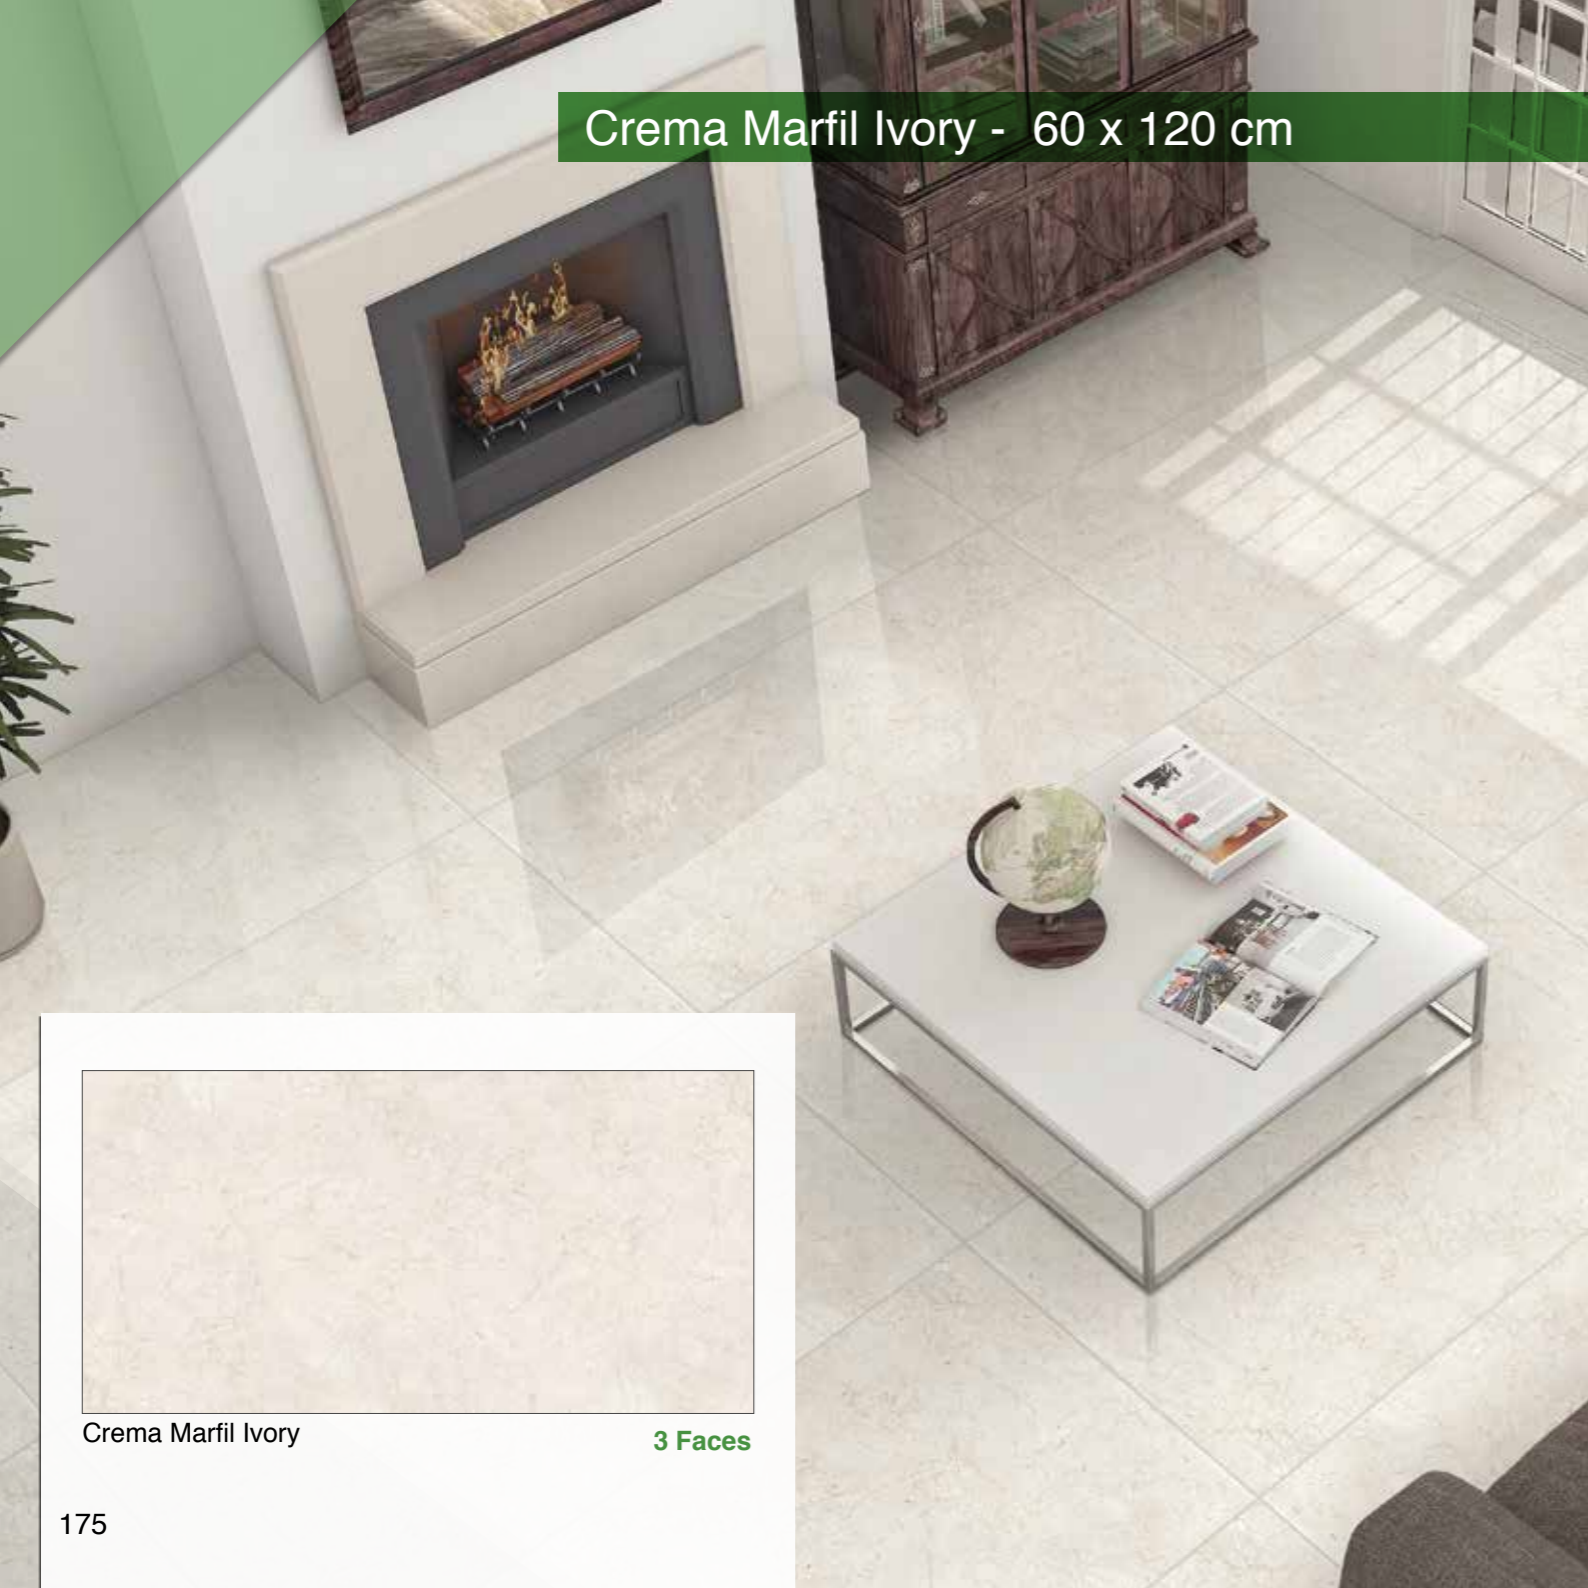

Brick Stone Black - 60 x 120 cm

Brick Stone Black

Brick Stone Bianco - 60 x 120 cm

Brick Stone Bianco

Manhattan Grey Royal

Silk Calacatta Oro Royal

Manhattan Graphite Royal

Breccia Paradiso Royal

Silk Dyno Royal - 60 x 120 cm

Silk Perlato Coco Royal - 60 x 120 cm

Crema Marfil Ivory - 60 x 120 cm

Crema Marfil Ivory

3 Faces

Brick Stone - 60 x 120 cm

Brick Stone HL

Fisto Carrara - 60 x 120 cm